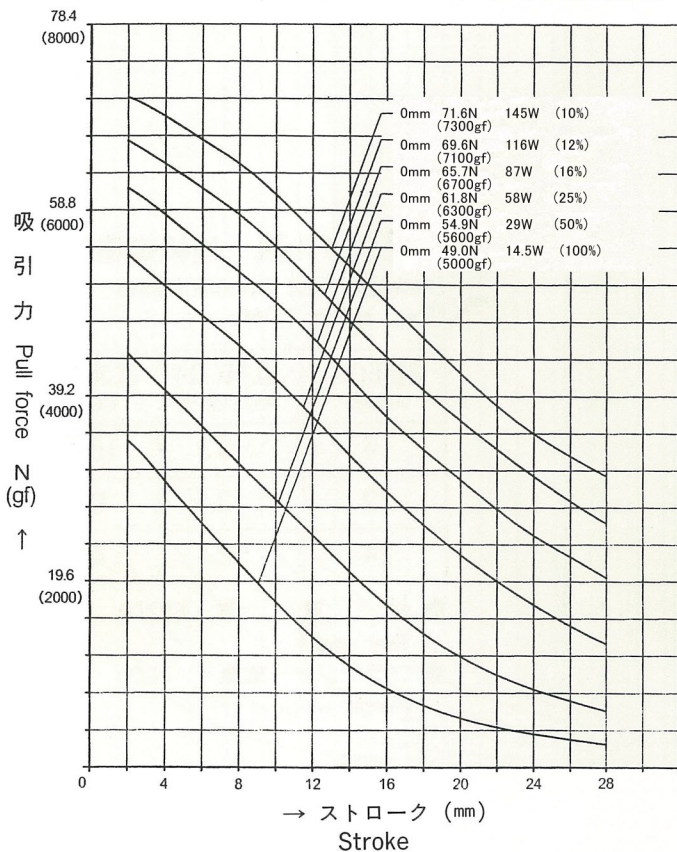

# TDS-16B

外形寸法  
Dimensions

ストローク／吸引力特性  
Stroke and Pull Force Characteristics

容量／吸引力特性  
Power and Pull Force Characteristics

標準コイル表 連続定格14.5W  
Standard Coil Specifications  
Cont. rating 14.5W

電圧(V) Voltage	抵抗(Ω) Resistance	電流(mA) Current
6	2.5	2400
12	9.9	1212
24	39.7	605

- 総重量 : 1032.0g  
Total weight
- プランジャー重量 : 118.0g  
Plunger weight