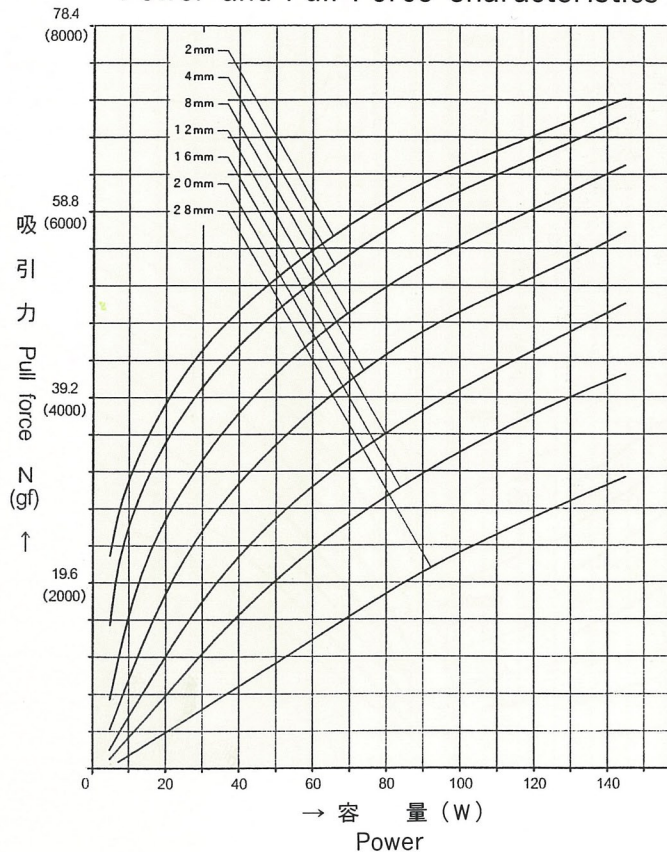

# TDS-16B

外形寸法  
Dimensions

ストローク／吸引力特性  
Stroke and Pull Force Characteristics

容量／吸引力特性  
Power and Pull Force Characteristics

標準コイル表 連続定格14.5W  
Standard Coil Specifications  
Cont. rating 14.5W

電圧(V) Voltage	抵抗(Ω) Resistance	電流(mA) Current
6	2.5	2400
12	9.9	1212
24	39.7	605

- 総重量 : 1032.0g  
Total weight
- プランジャー重量 : 118.0g  
Plunger weight