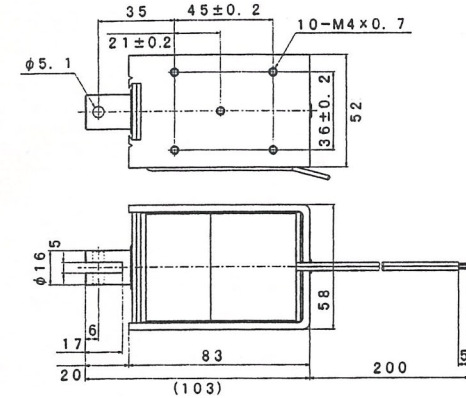

# TDS-16B

外形寸法  
Dimensions

ストローク／吸引力特性  
Stroke and Pull Force Characteristics

容量／吸引力特性  
Power and Pull Force Characteristics

標準コイル表 連続定格14.5W  
Standard Coil Specifications  
Cont. rating 14.5W

電圧(V) Voltage	抵抗(Ω) Resistance	電流(mA) Current
6	2.5	2400
12	9.9	1212
24	39.7	605

- 総重量 : 1032.0g  
Total weight
- プランジャー重量 : 118.0g  
Plunger weight