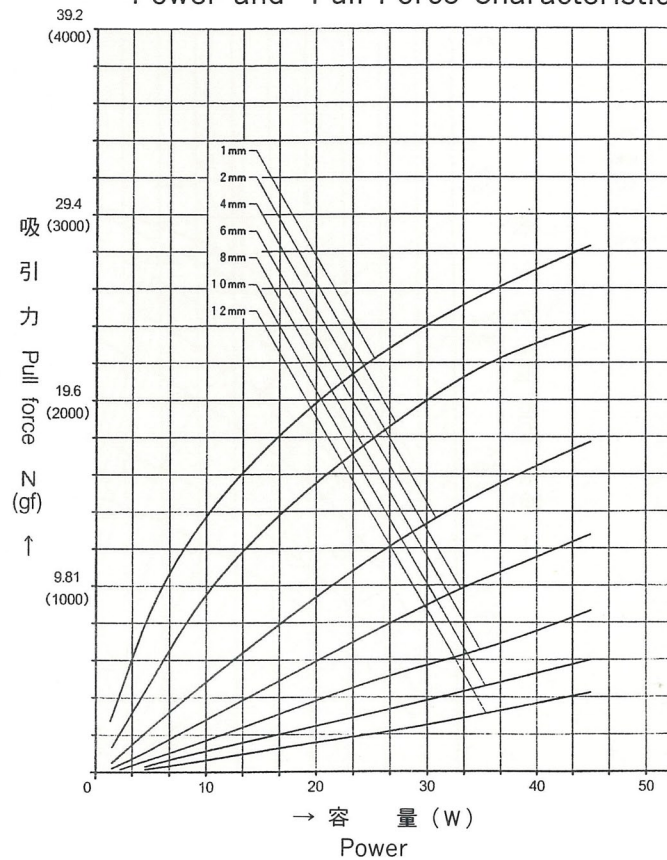

TDS-12SB

外形寸法
Dimensions

■ ストローク／吸引力特性
Stroke and Pull Force Characteristics

■ 容量／吸引力特性
Power and Pull Force Characteristics

標準コイル表 連続定格 4.5W
Standard Coil Specifications
Cont. rating 4.5W

電圧(V) Voltage	抵抗(Ω) Resistance	電流(mA) Current
6	8	750
12	32	375
24	128	188

- 総重量 : 133.0g
Total weight
- プランジャー重量 : 31.0g
Plunger weight