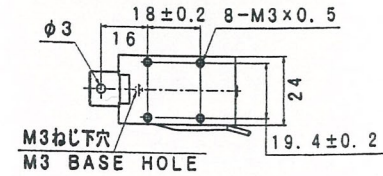

TDS-12SB

外形寸法
Dimensions

■ ストローク／吸引力特性
Stroke and Pull Force Characteristics

■ 容量／吸引力特性
Power and Pull Force Characteristics

標準コイル表 連続定格 4.5W
Standard Coil Specifications
Cont. rating 4.5W

電圧(V) Voltage	抵抗(Ω) Resistance	電流(mA) Current
6	8	750
12	32	375
24	128	188

- 総重量 : 133.0g
Total weight
- プランジャー重量 : 31.0g
Plunger weight