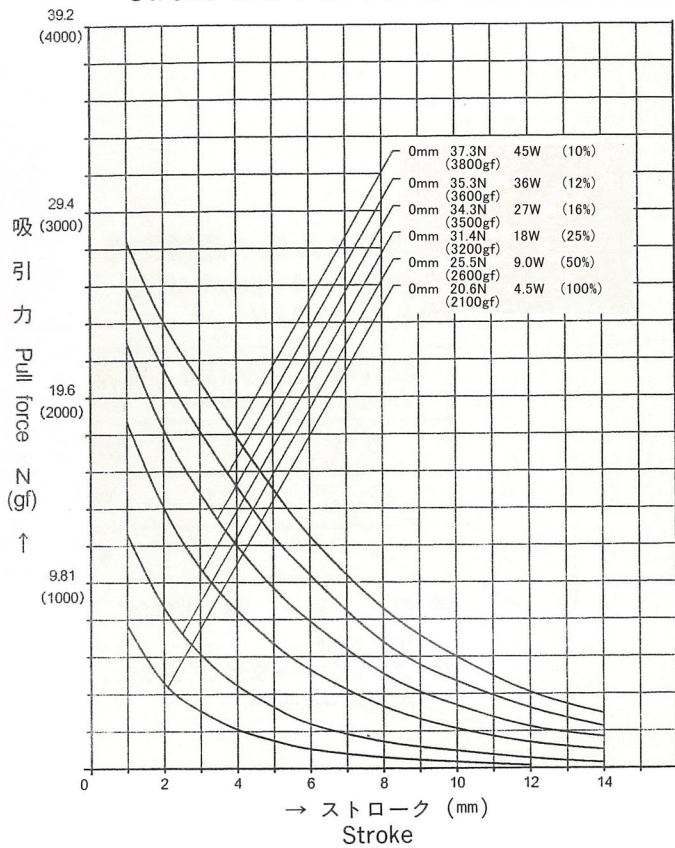

TDS-12SB

外形寸法
Dimensions

■ ストローク／吸引力特性
Stroke and Pull Force Characteristics

■ 容量／吸引力特性
Power and Pull Force Characteristics

標準コイル表 連続定格 4.5W
Standard Coil Specifications
Cont. rating 4.5W

電圧(V) Voltage	抵抗(Ω) Resistance	電流(mA) Current
6	8	750
12	32	375
24	128	188

- 総重量 : 133.0g
Total weight
- プランジャー重量 : 31.0g
Plunger weight