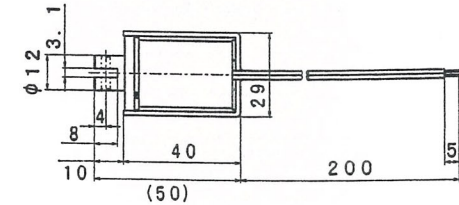

TDS-12SB

外形寸法
Dimensions

■ ストローク／吸引力特性
Stroke and Pull Force Characteristics

■ 容量／吸引力特性
Power and Pull Force Characteristics

標準コイル表 連続定格 4.5W
Standard Coil Specifications
Cont. rating 4.5W

電圧(V) Voltage	抵抗(Ω) Resistance	電流(mA) Current
6	8	750
12	32	375
24	128	188

- 総重量 : 133.0g
Total weight
- プランジャー重量 : 31.0g
Plunger weight