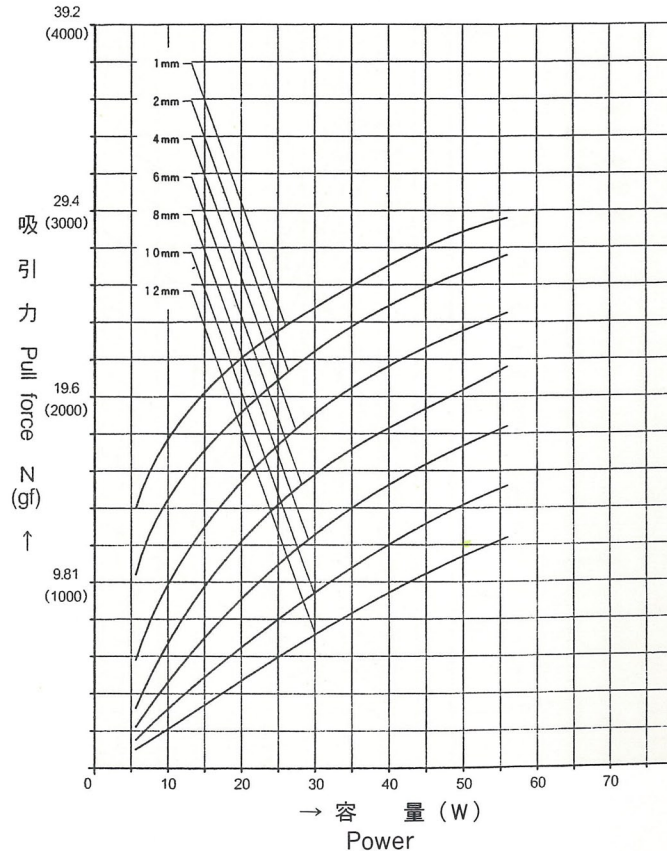

TDS-12EL

外形寸法
Dimensions

■ ストローク／吸引力特性
Stroke and Pull Force Characteristics

■ 容量／吸引力特性
Power and Pull Force Characteristics

標準コイル表 連続定格 5.6W
Standard Coil Specifications
Cont. rating 5.6W

電圧(V) Voltage	抵抗(Ω) Resistance	電流(mA) Current
6	6.4	938
12	25.7	467
24	103	233

- 総重量 : 223.0g
Total weight
- プランジャー重量 : 43.5g
Plunger weight