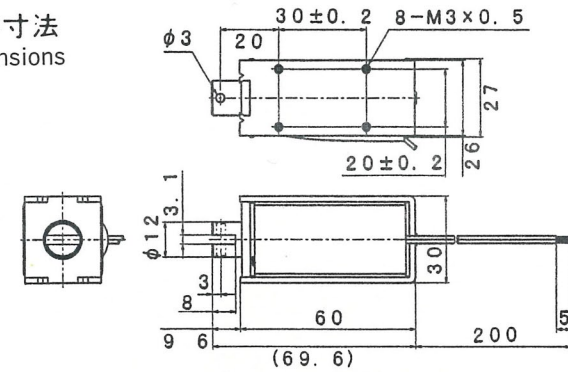

TDS-12EL

外形寸法
Dimensions

■ ストローク／吸引力特性
Stroke and Pull Force Characteristics

■ 容量／吸引力特性
Power and Pull Force Characteristics

標準コイル表 連続定格 5.6W
Standard Coil Specifications
Cont. rating 5.6W

電圧(V) Voltage	抵抗(Ω) Resistance	電流(mA) Current
6	6.4	938
12	25.7	467
24	103	233

- 総重量 : 223.0g
Total weight
- プランジャー重量 : 43.5g
Plunger weight