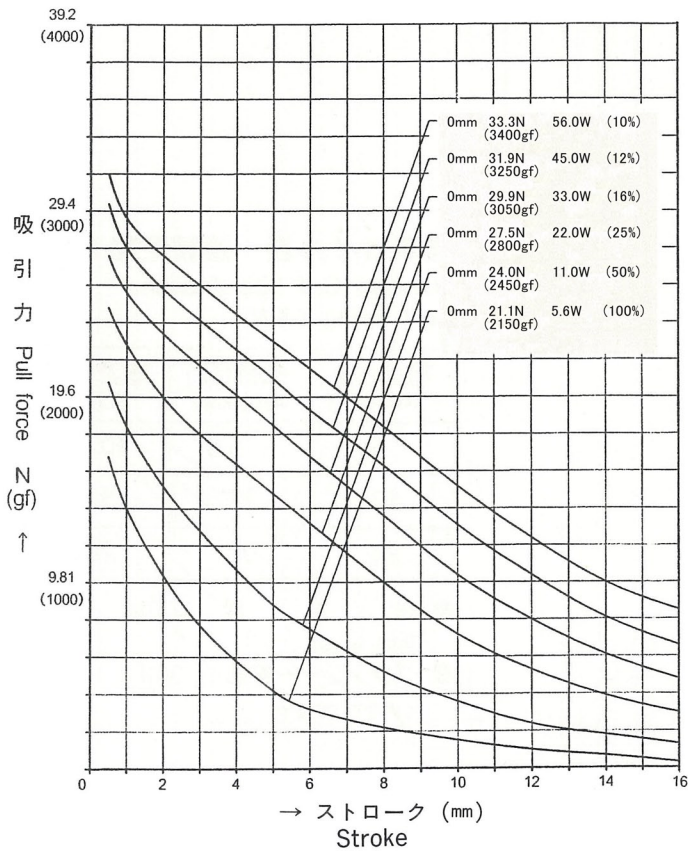

TDS-12EL

外形寸法
Dimensions

■ ストローク／吸引力特性
Stroke and Pull Force Characteristics

■ 容量／吸引力特性
Power and Pull Force Characteristics

標準コイル表 連続定格 5.6W
Standard Coil Specifications
Cont. rating 5.6W

電圧(V) Voltage	抵抗(Ω) Resistance	電流(mA) Current
6	6.4	938
12	25.7	467
24	103	233

- 総重量 : 223.0g
Total weight
- プランジャー重量 : 43.5g
Plunger weight