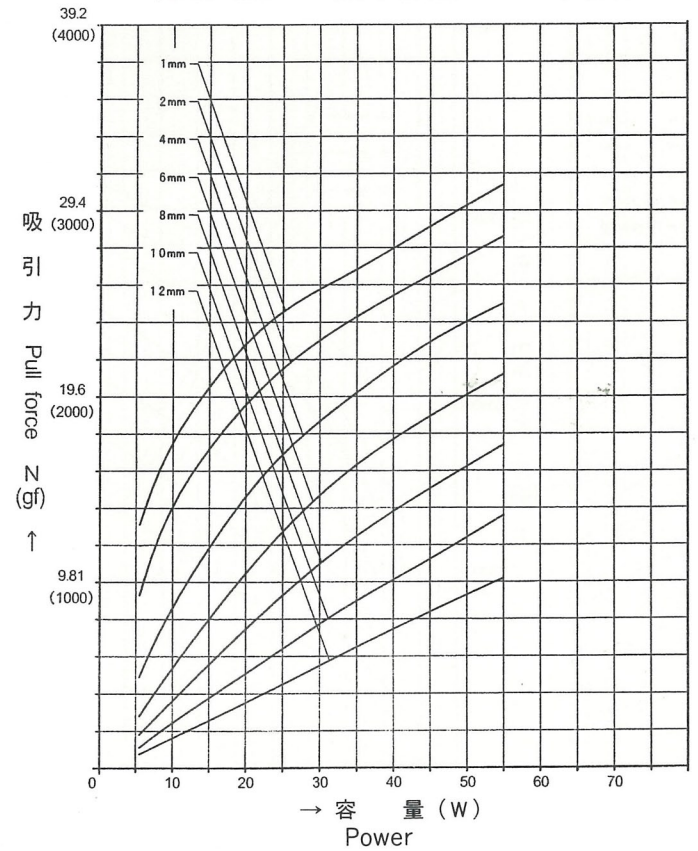

# TDS-12E

外形寸法  
Dimensions

■ ストローク／吸引力特性  
Stroke and Pull Force Characteristics

■ 容量／吸引力特性  
Power and Pull Force Characteristics

標準コイル表 連続定格 5.5W  
Standard Coil Specifications  
Cont. rating 5.5W

電圧(V) Voltage	抵抗(Ω) Resistance	電流(mA) Current
6	6.5	923
12	26.2	458
24	105	229

- 総重量 : 185.0g  
Total weight
- プランジャー重量 : 39.0g  
Plunger weight