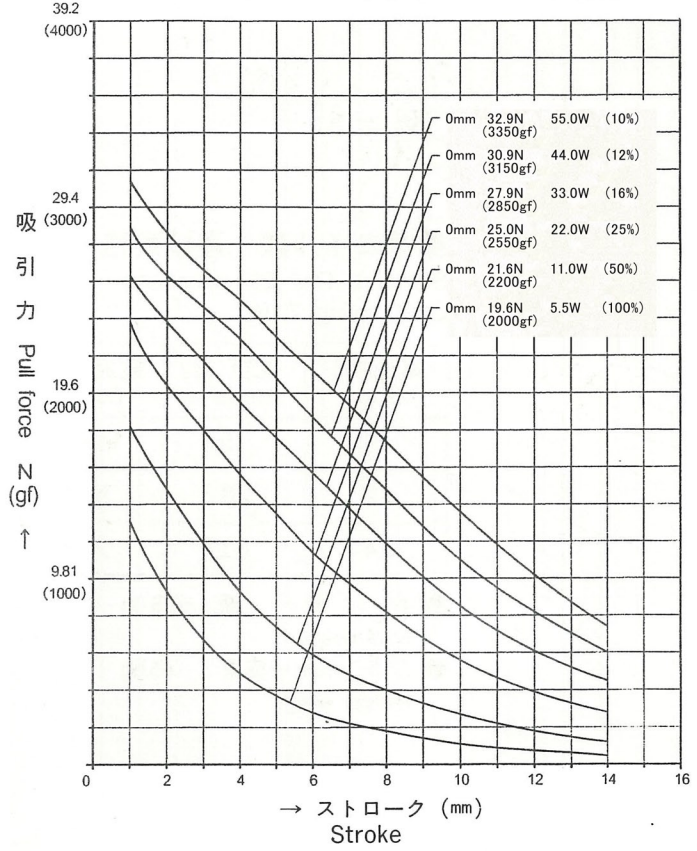

# TDS-12E

外形寸法  
Dimensions

■ ストローク／吸引力特性  
Stroke and Pull Force Characteristics

■ 容量／吸引力特性  
Power and Pull Force Characteristics

標準コイル表 連続定格 5.5W  
Standard Coil Specifications  
Cont. rating 5.5W

電圧(V) Voltage	抵抗(Ω) Resistance	電流(mA) Current
6	6.5	923
12	26.2	458
24	105	229

- 総重量 : 185.0g  
Total weight
- プランジャー重量 : 39.0g  
Plunger weight