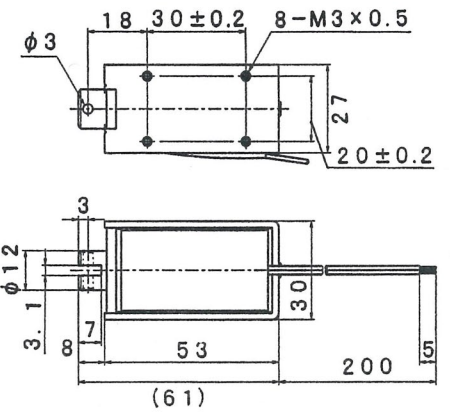

# TDS-12E

外形寸法  
Dimensions

■ ストローク／吸引力特性  
Stroke and Pull Force Characteristics

■ 容量／吸引力特性  
Power and Pull Force Characteristics

標準コイル表 連続定格 5.5W  
Standard Coil Specifications  
Cont. rating 5.5W

電圧(V) Voltage	抵抗(Ω) Resistance	電流(mA) Current
6	6.5	923
12	26.2	458
24	105	229

- 総重量 : 185.0g  
Total weight
- プランジャー重量 : 39.0g  
Plunger weight