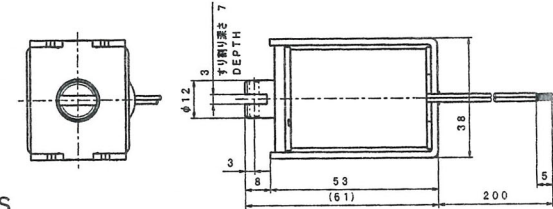

TDS-10CS

外形寸法
Dimensions

■ ストローク／吸引力特性
Stroke and Pull Force Characteristics

■ 容量／吸引力特性
Power and Pull Force Characteristics

標準コイル表 連続定格 6.4W
Standard Coil Specifications
Cont. rating 6.4W

電圧(V) Voltage	抵抗(Ω) Resistance	電流(mA) Current
6	5.6	1071
12	22.5	533
24	90	267

- 総重量 : 273.0g
Total weight
- プランジャー重量 : 38.3g
Plunger weight