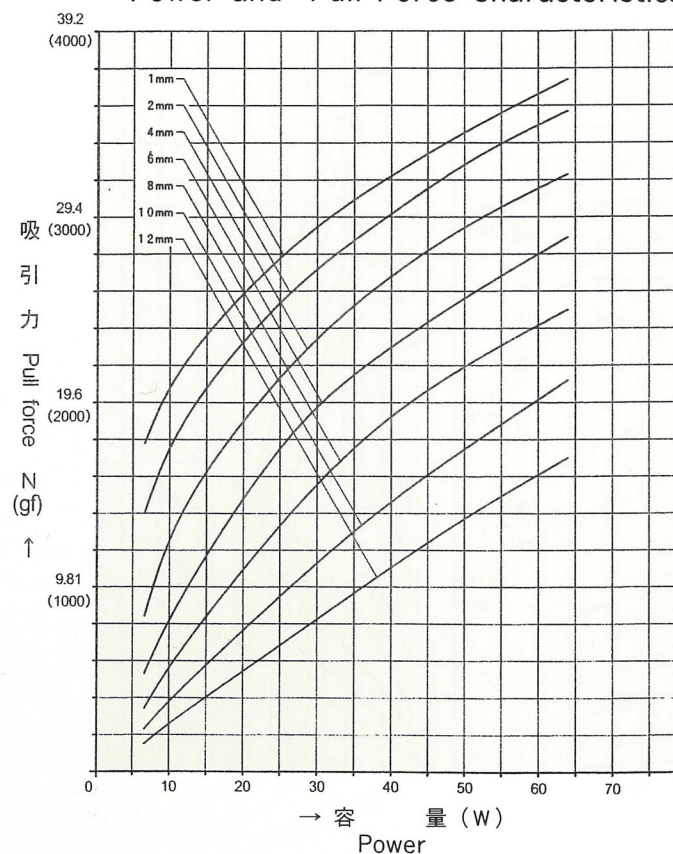

TDS-10CS

外形寸法
Dimensions

■ ストローク／吸引力特性
Stroke and Pull Force Characteristics

■ 容量／吸引力特性
Power and Pull Force Characteristics

標準コイル表 連続定格 6.4W
Standard Coil Specifications
Cont. rating 6.4W

電圧(V) Voltage	抵抗(Ω) Resistance	電流(mA) Current
6	5.6	1071
12	22.5	533
24	90	267

- 総重量 : 273.0g
Total weight
- プランジャー重量 : 38.3g
Plunger weight