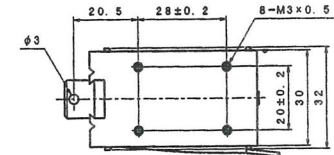

TDS-10CS

外形寸法
Dimensions

■ ストローク／吸引力特性
Stroke and Pull Force Characteristics

■ 容量／吸引力特性
Power and Pull Force Characteristics

標準コイル表 連続定格 6.4W
Standard Coil Specifications
Cont. rating 6.4W

電圧(V) Voltage	抵抗(Ω) Resistance	電流(mA) Current
6	5.6	1071
12	22.5	533
24	90	267

- 総重量 : 273.0g
Total weight
- プランジャー重量 : 38.3g
Plunger weight