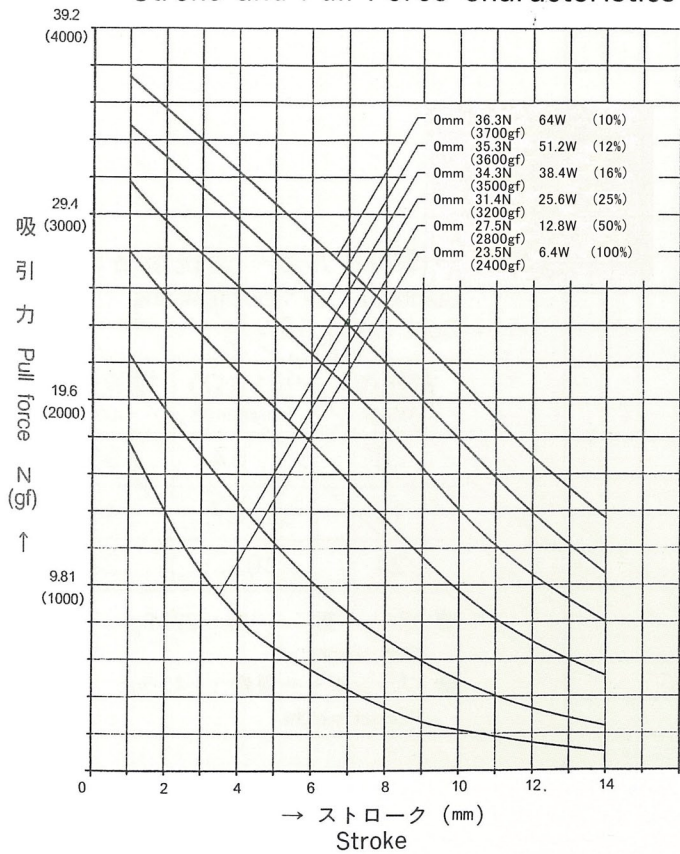

TDS-10CS

外形寸法
Dimensions

■ ストローク／吸引力特性
Stroke and Pull Force Characteristics

■ 容量／吸引力特性
Power and Pull Force Characteristics

標準コイル表 連続定格 6.4W
Standard Coil Specifications
Cont. rating 6.4W

電圧(V) Voltage	抵抗(Ω) Resistance	電流(mA) Current
6	5.6	1071
12	22.5	533
24	90	267

- 総重量 : 273.0g
Total weight
- プランジャー重量 : 38.3g
Plunger weight