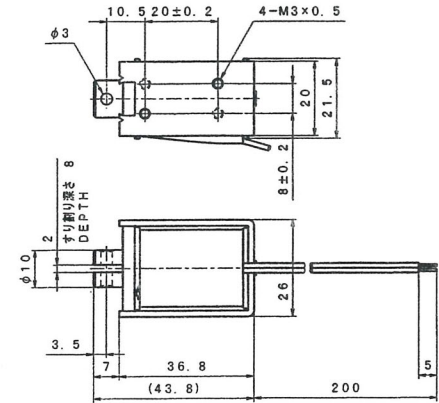

外形寸法
Dimensions

■ ストローク／吸引力特性
Stroke and Pull Force Characteristics

■ 容量／吸引力特性
Power and Pull Force Characteristics

標準コイル表 連続定格 3.8W
Standard Coil Specifications
Cont. rating 3.8W

電圧(V) Voltage	抵抗(Ω) Resistance	電流(mA) Current
6	9.5	632
12	38	316
24	152	158

- 総重量: 91.0g
Total weight
- プランジャー重量: 18.5g
Plunger weight