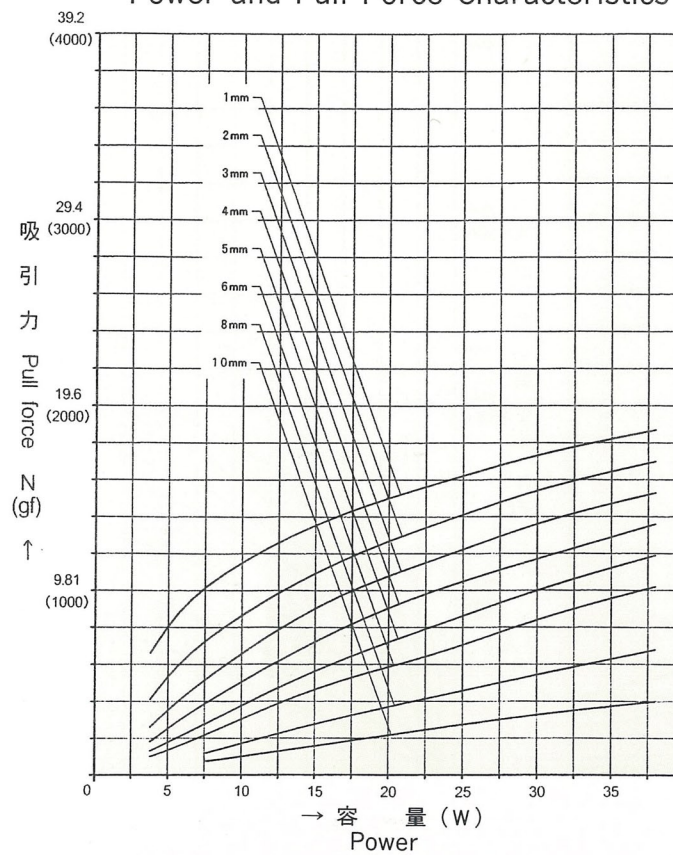

外形寸法
Dimensions

■ ストローク／吸引力特性
Stroke and Pull Force Characteristics

■ 容量／吸引力特性
Power and Pull Force Characteristics

標準コイル表 連続定格 3.8W
Standard Coil Specifications
Cont. rating 3.8W

電圧(V) Voltage	抵抗(Ω) Resistance	電流(mA) Current
6	9.5	632
12	38	316
24	152	158

- 総重量: 91.0g
Total weight
- プランジャー重量: 18.5g
Plunger weight