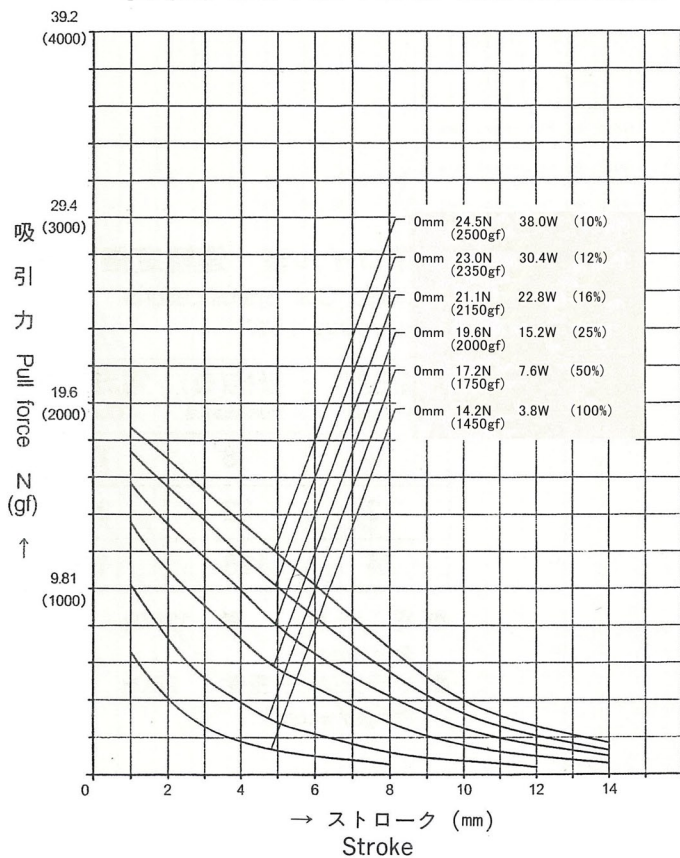

外形寸法
Dimensions

■ ストローク／吸引力特性
Stroke and Pull Force Characteristics

■ 容量／吸引力特性
Power and Pull Force Characteristics

標準コイル表 連続定格 3.8W
Standard Coil Specifications
Cont. rating 3.8W

電圧(V) Voltage	抵抗(Ω) Resistance	電流(mA) Current
6	9.5	632
12	38	316
24	152	158

- 総重量: 91.0g
Total weight
- プランジャー重量: 18.5g
Plunger weight