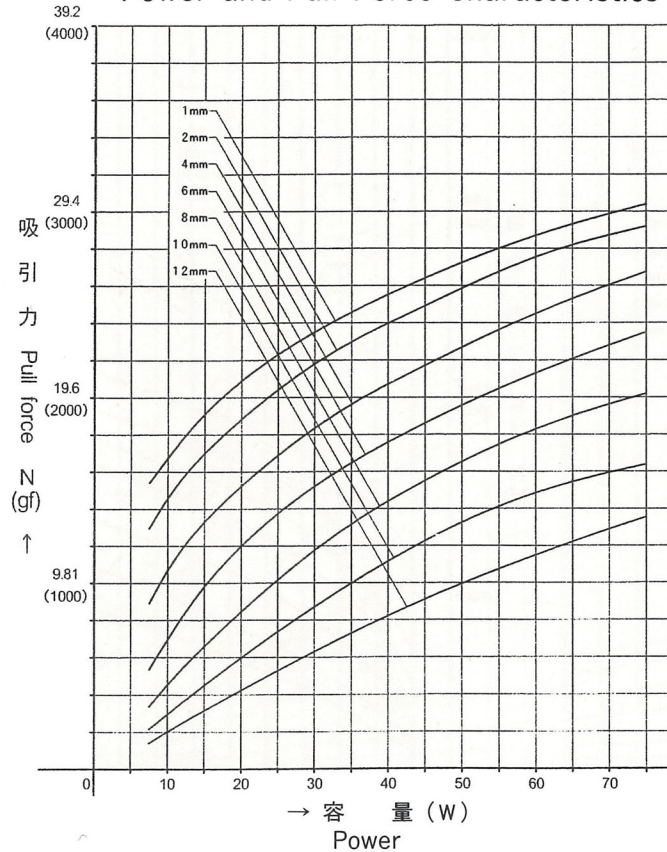

TDS-10M

外形寸法
Dimensions

■ ストローク／吸引力特性
Stroke and Pull Force Characteristics

■ 容量／吸引力特性
Power and Pull Force Characteristics

標準コイル表 連続定格 7.5W
Standard Coil Specifications
Cont. rating 7.5W

電圧(V) Voltage	抵抗(Ω) Resistance	電流(mA) Current
6	4.8	1250
12	19.2	625
24	77	312

- 総重量 : 294.0g
Total weight
- プランジャー重量 : 25.5g
Plunger weight