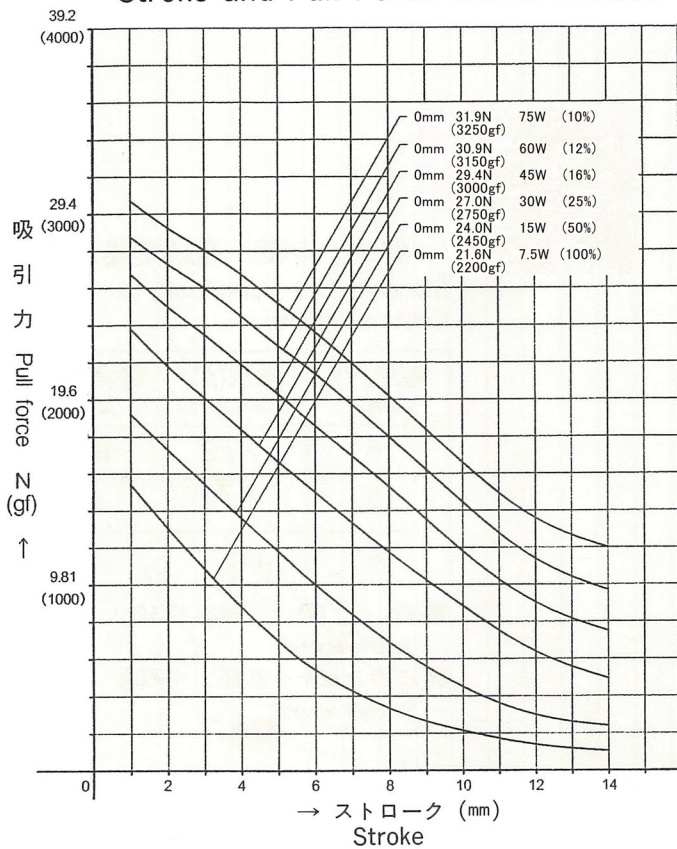

TDS-10M

外形寸法
Dimensions

■ ストローク／吸引力特性
Stroke and Pull Force Characteristics

■ 容量／吸引力特性
Power and Pull Force Characteristics

標準コイル表 連続定格 7.5W
Standard Coil Specifications
Cont. rating 7.5W

電圧(V) Voltage	抵抗(Ω) Resistance	電流(mA) Current
6	4.8	1250
12	19.2	625
24	77	312

- 総重量 : 294.0g
Total weight
- プランジャー重量 : 25.5g
Plunger weight