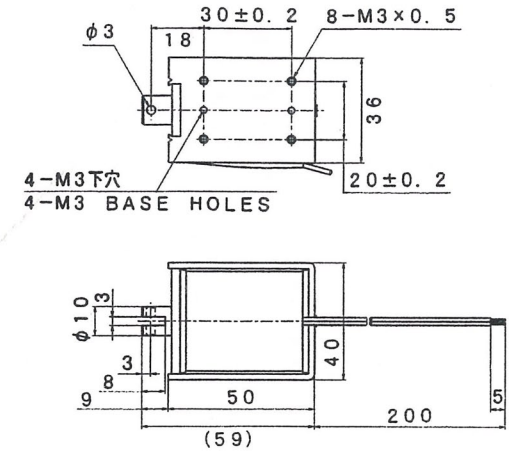

TDS-10M

外形寸法
Dimensions

■ ストローク／吸引力特性
Stroke and Pull Force Characteristics

■ 容量／吸引力特性
Power and Pull Force Characteristics

標準コイル表 連続定格 7.5W
Standard Coil Specifications
Cont. rating 7.5W

電圧(V) Voltage	抵抗(Ω) Resistance	電流(mA) Current
6	4.8	1250
12	19.2	625
24	77	312

- 総重量 : 294.0g
Total weight
- プランジャー重量 : 25.5g
Plunger weight