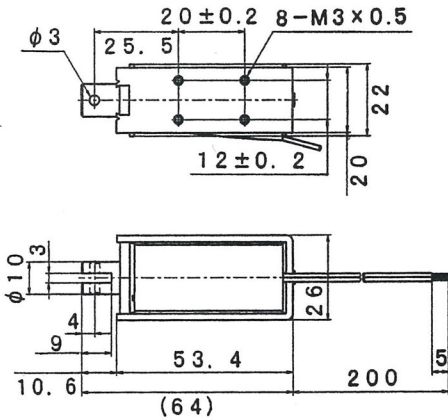

TDS-10LS

外形寸法
Dimensions

■ ストローク／吸引力特性
Stroke and Pull Force Characteristics

■ 容量／吸引力特性
Power and Pull Force Characteristics

標準コイル表 連続定格 4.5W
Standard Coil Specifications
Cont. rating 4.5W

電圧(V) Voltage	抵抗(Ω) Resistance	電流(mA) Current
6	8	750
12	32	375
24	128	188

- 総重量 : 138.0g
Total weight
- プランジャー重量 : 28.0g
Plunger weight