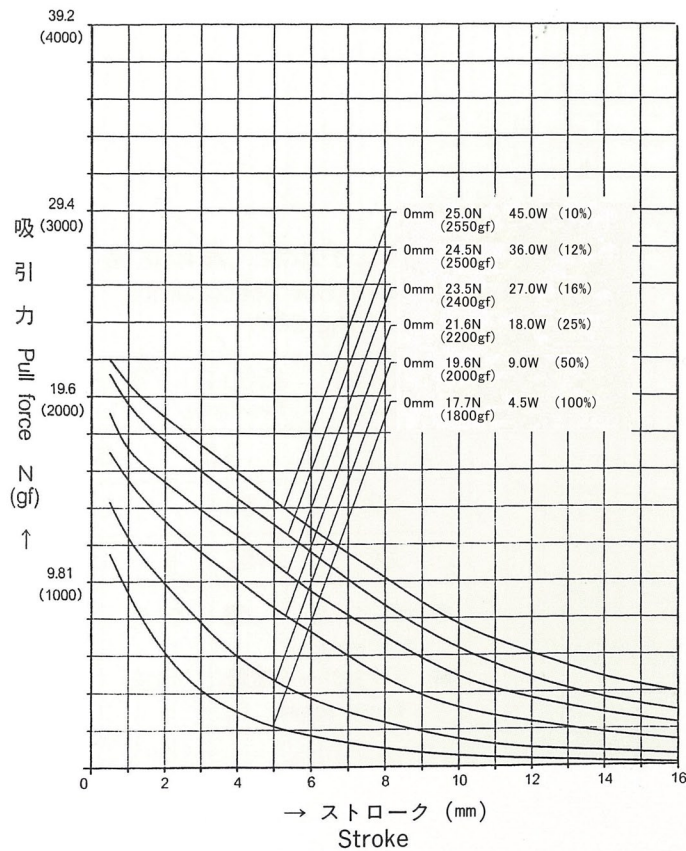

TDS-10LS

外形寸法
Dimensions

■ ストローク／吸引力特性
Stroke and Pull Force Characteristics

■ 容量／吸引力特性
Power and Pull Force Characteristics

標準コイル表 連続定格 4.5W
Standard Coil Specifications
Cont. rating 4.5W

電圧(V) Voltage	抵抗(Ω) Resistance	電流(mA) Current
6	8	750
12	32	375
24	128	188

- 総重量 : 138.0g
Total weight
- プランジャー重量 : 28.0g
Plunger weight