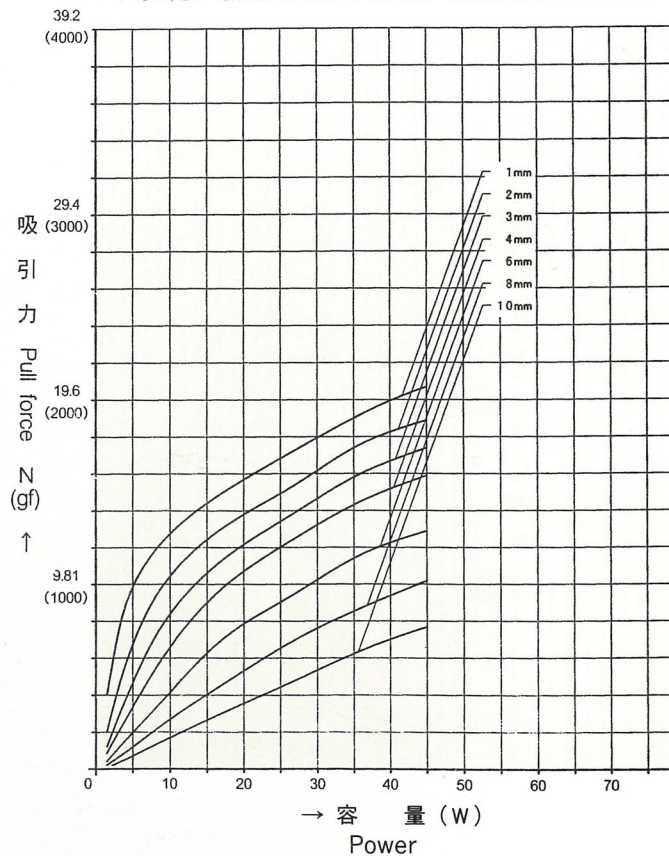

TDS-10LS

外形寸法
Dimensions

■ ストローク／吸引力特性
Stroke and Pull Force Characteristics

■ 容量／吸引力特性
Power and Pull Force Characteristics

標準コイル表 連続定格 4.5W
Standard Coil Specifications
Cont. rating 4.5W

電圧(V) Voltage	抵抗(Ω) Resistance	電流(mA) Current
6	8	750
12	32	375
24	128	188

- 総重量 : 138.0g
Total weight
- プランジャー重量 : 28.0g
Plunger weight