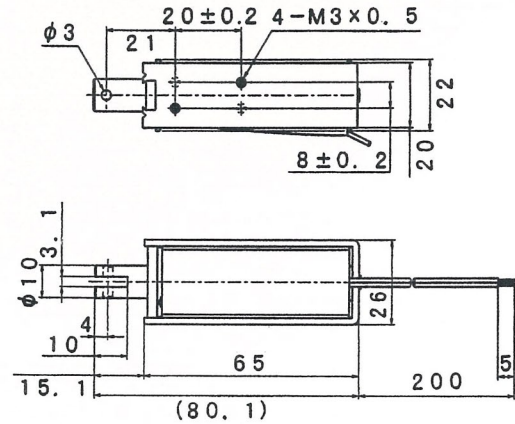

外形寸法
Dimensions

■ ストローク／吸引力特性
Stroke and Pull Force Characteristics

■ 容量／吸引力特性
Power and Pull Force Characteristics

標準コイル表 連続定格 5W
Standard Coil Specifications
Cont. rating 5W

電圧(V) Voltage	抵抗(Ω) Resistance	電流(mA) Current
6	7.2	833
12	28.8	417
24	115	209

- 総重量 : 173.0g
Total weight
- プランジャー重量 : 37.5g
Plunger weight