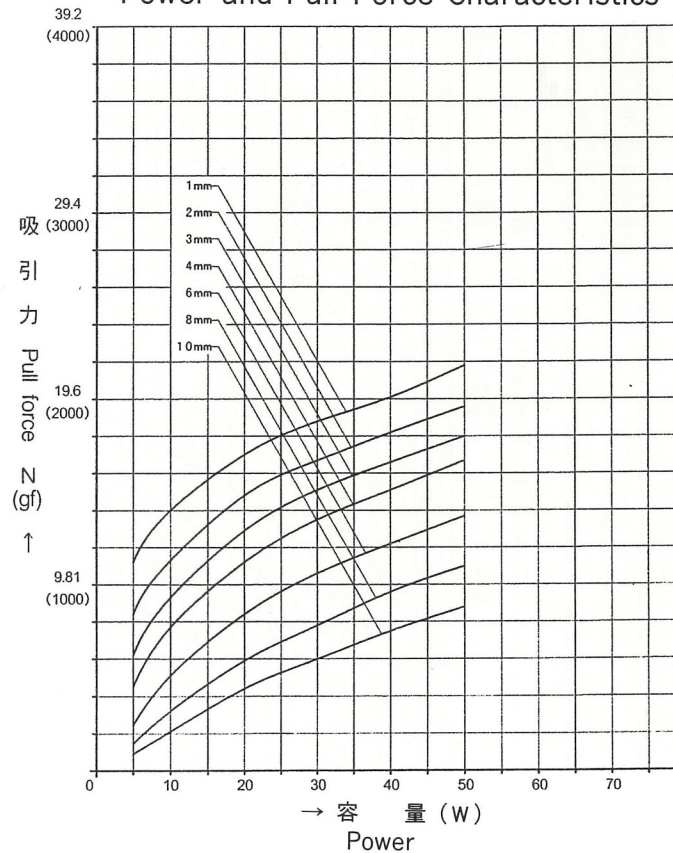

外形寸法
Dimensions

■ ストローク／吸引力特性
Stroke and Pull Force Characteristics

■ 容量／吸引力特性
Power and Pull Force Characteristics

標準コイル表 連続定格 5W
Standard Coil Specifications
Cont. rating 5W

電圧(V) Voltage	抵抗(Ω) Resistance	電流(mA) Current
6	7.2	833
12	28.8	417
24	115	209

- 総重量 : 173.0g
Total weight
- プランジャー重量 : 37.5g
Plunger weight