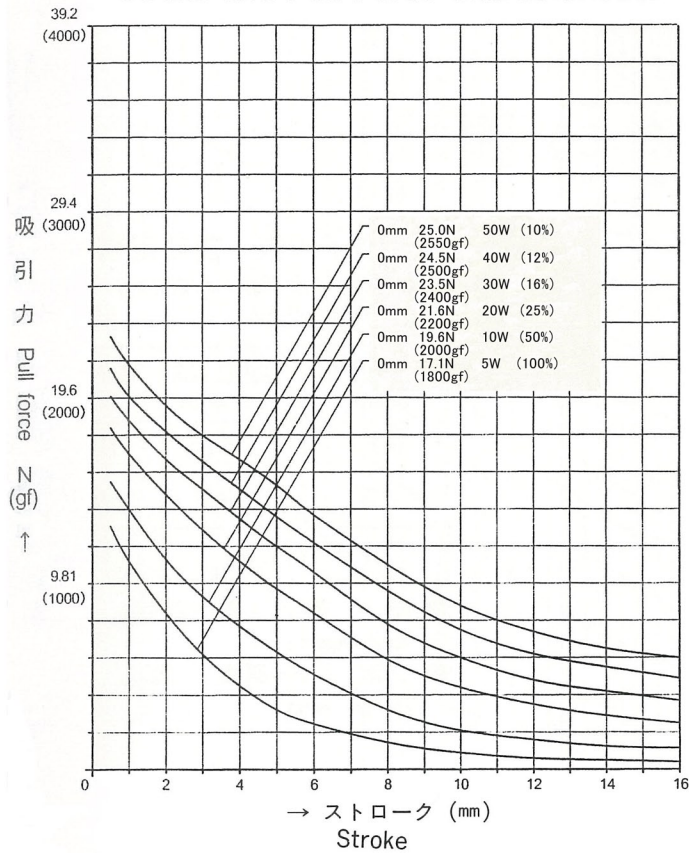

外形寸法
Dimensions

■ ストローク／吸引力特性
Stroke and Pull Force Characteristics

■ 容量／吸引力特性
Power and Pull Force Characteristics

標準コイル表 連続定格 5W
Standard Coil Specifications
Cont. rating 5W

電圧(V) Voltage	抵抗(Ω) Resistance	電流(mA) Current
6	7.2	833
12	28.8	417
24	115	209

- 総重量 : 173.0g
Total weight
- プランジャー重量 : 37.5g
Plunger weight