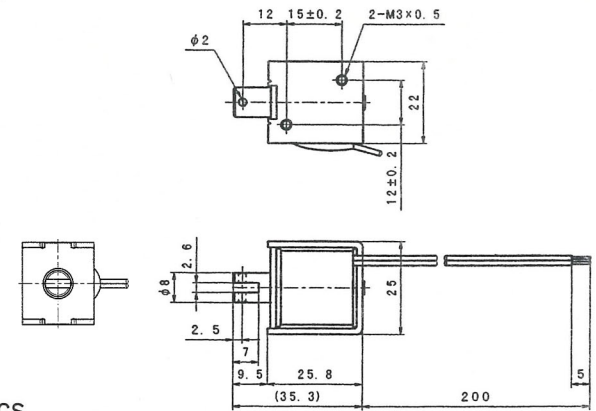

外形寸法
Dimensions

■ ストローク／吸引力特性
Stroke and Pull Force Characteristics

■ 容量／吸引力特性
Power and Pull Force Characteristics

標準コイル表 連続定格 2.8W
Standard Coil Specifications
Cont. rating 2.8W

電圧(V) Voltage	抵抗(Ω) Resistance	電流(mA) Current
6	13	462
12	51	235
24	206	117

- 総重量: 58.0g
Total weight
- プランジャー重量: 8.8g
Plunger weight