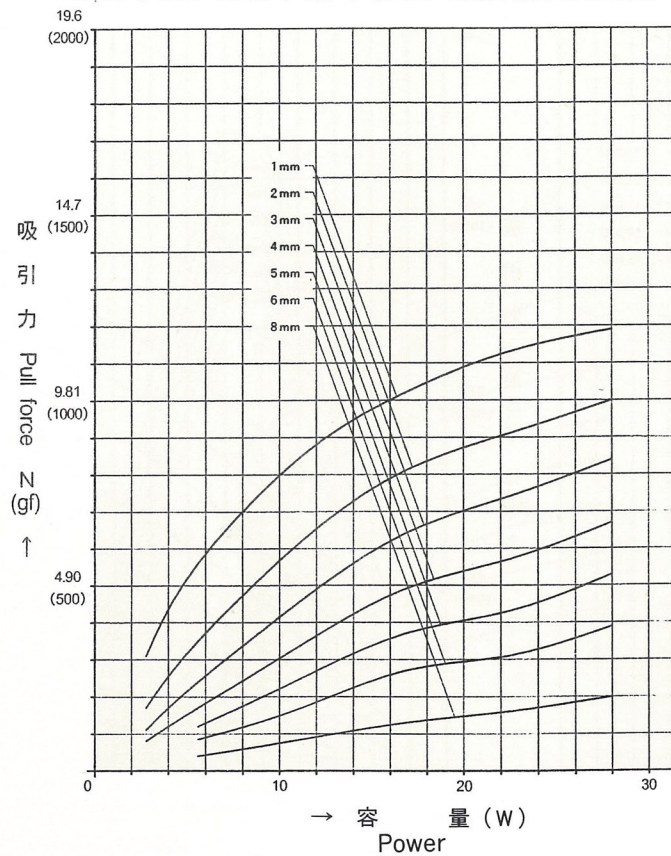

外形寸法
Dimensions

■ ストローク／吸引力特性
Stroke and Pull Force Characteristics

■ 容量／吸引力特性
Power and Pull Force Characteristics

標準コイル表 連続定格 2.8W
Standard Coil Specifications
Cont. rating 2.8W

電圧(V) Voltage	抵抗(Ω) Resistance	電流(mA) Current
6	13	462
12	51	235
24	206	117

- 総重量: 58.0g
Total weight
- プランジャー重量: 8.8g
Plunger weight