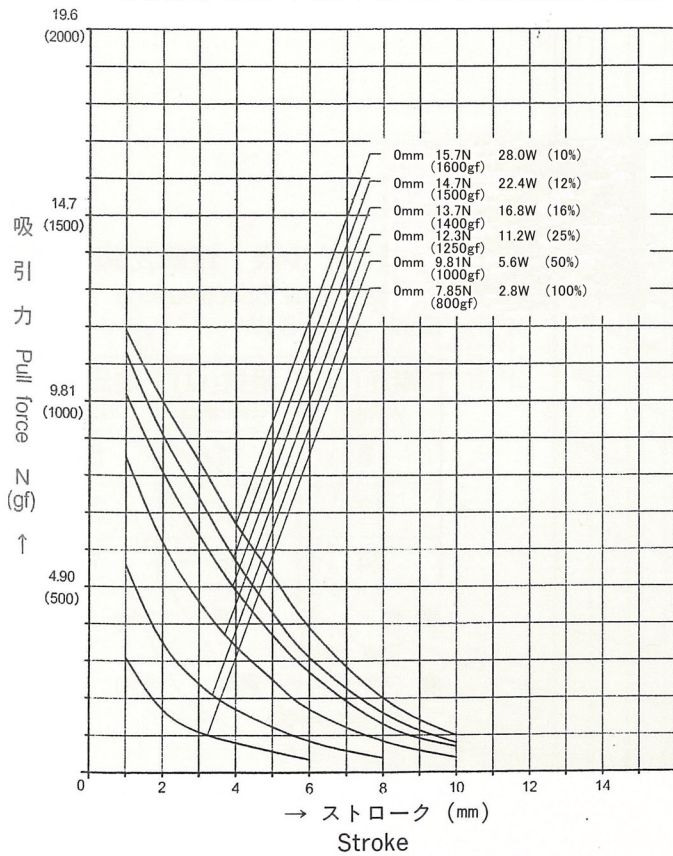

外形寸法
Dimensions

■ ストローク／吸引力特性
Stroke and Pull Force Characteristics

■ 容量／吸引力特性
Power and Pull Force Characteristics

標準コイル表 連続定格 2.8W
Standard Coil Specifications
Cont. rating 2.8W

電圧(V) Voltage	抵抗(Ω) Resistance	電流(mA) Current
6	13	462
12	51	235
24	206	117

- 総重量: 58.0g
Total weight
- プランジャー重量: 8.8g
Plunger weight