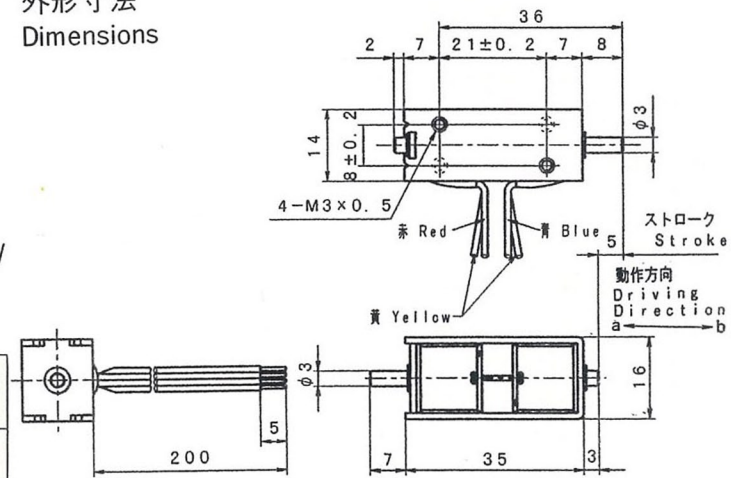

TDS-K07W

特注品 Custom-made Product

- 定格電圧 DC-24V ● 無励磁吸着力5.88N (左右)
- Rated voltage Non-excitation holding force 5.88N (L / R)

■ ストローク／吸引力特性 Stroke and Pull Force Characteristics

外形寸法
Dimensions

標準コイル表 定格A-B間 14.4W
Standard Coil Specifications
Rated Power 14.4W

電圧(V) Voltage	抵抗(Ω) Resistance	電流(mA) Current
6	2.5	2400
12	10	1200
24	40	600

● 総重量 : 36.5g
Total weight

結線図及び動作方向
Circuit and Driving Direction