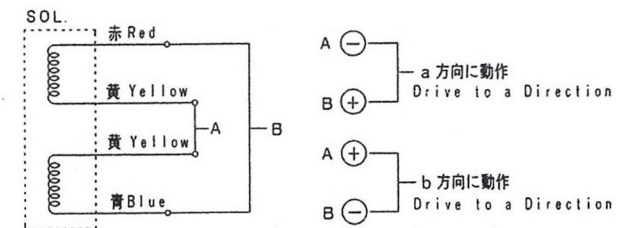

TDS-K07W

特注品 Custom-made Product

- 定格電圧 DC-24V ● 無励磁吸着力5.88N (左右)
- Rated voltage Non-excitation holding force 5.88N (L / R)

■ ストローク／吸引力特性 Stroke and Pull Force Characteristics

外形寸法
Dimensions

標準コイル表 定格A-B間 14.4W
Standard Coil Specifications
Rated Power 14.4W

電圧(V) Voltage	抵抗(Ω) Resistance	電流(mA) Current
6	2.5	2400
12	10	1200
24	40	600

● 総重量 : 36.5g
Total weight

結線図及び動作方向
Circuit and Driving Direction