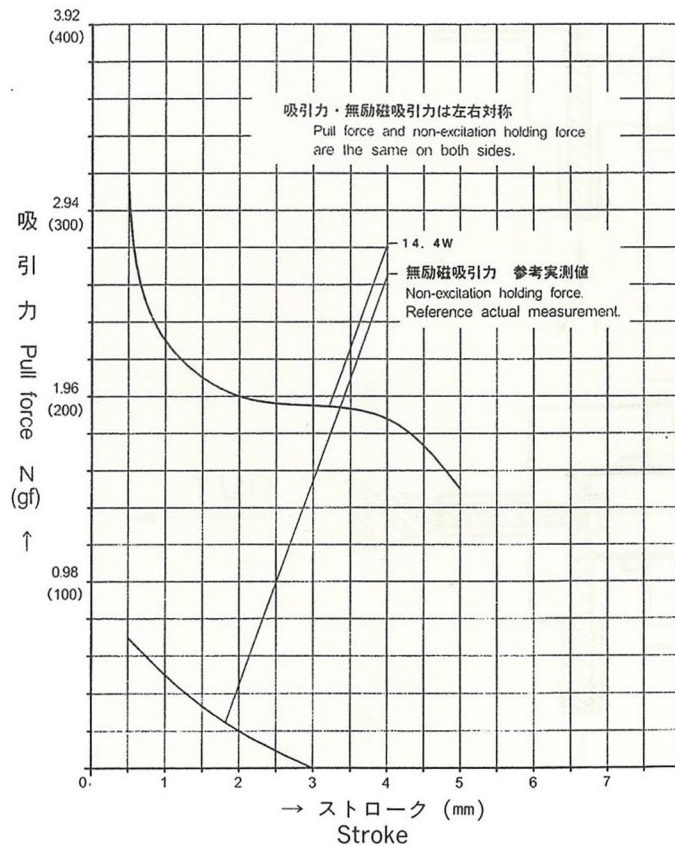

TDS-K07W

特注品 Custom-made Product

- 定格電圧 DC-24V ● 無励磁吸着力5.88N (左右)
- Rated voltage Non-excitation holding force 5.88N (L / R)

■ ストローク／吸引力特性 Stroke and Pull Force Characteristics

外形寸法
Dimensions

標準コイル表 定格A-B間 14.4W
Standard Coil Specifications
Rated Power 14.4W

電圧(V) Voltage	抵抗(Ω) Resistance	電流(mA) Current
6	2.5	2400
12	10	1200
24	40	600

● 総重量 : 36.5g
Total weight

結線図及び動作方向
Circuit and Driving Direction